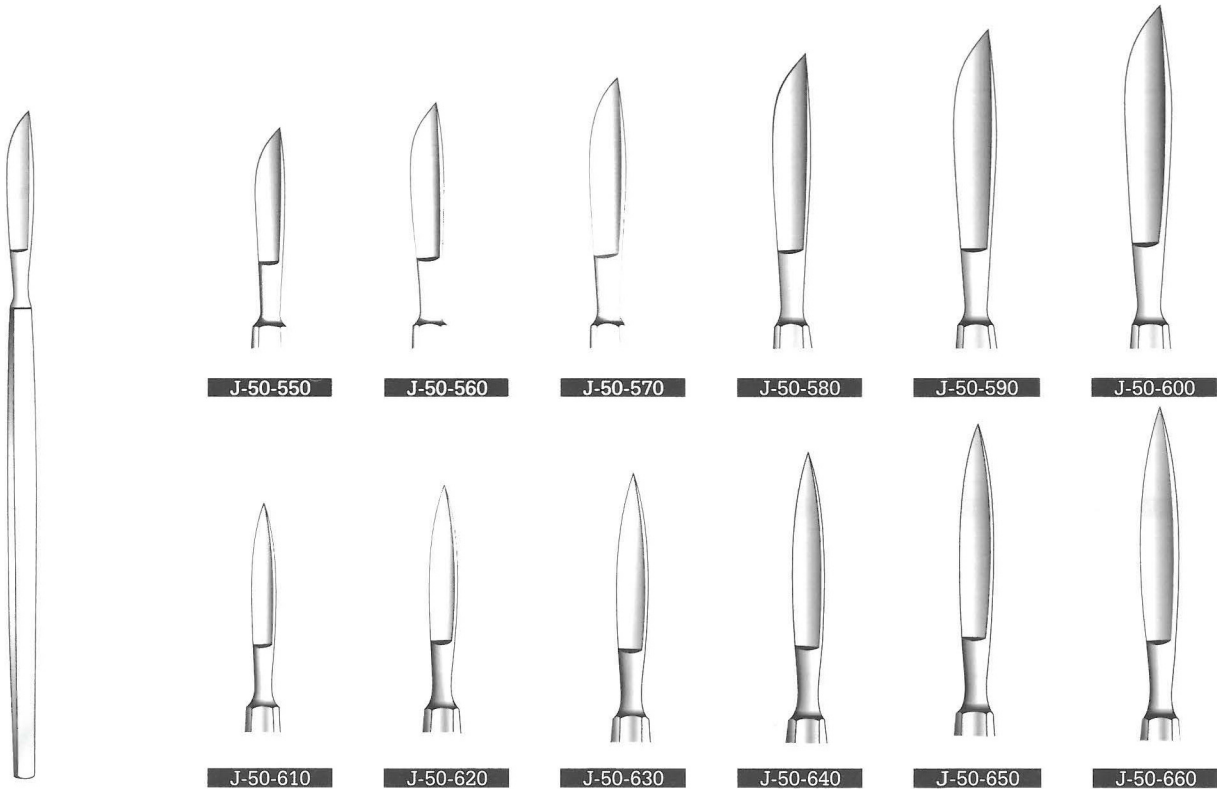

Ophthalmology

Eye Scalpels, Cataract Knives

Augenskalpelle, Starmesser

Bisturios Para ojos, Cuchillos para catarata

Graefe