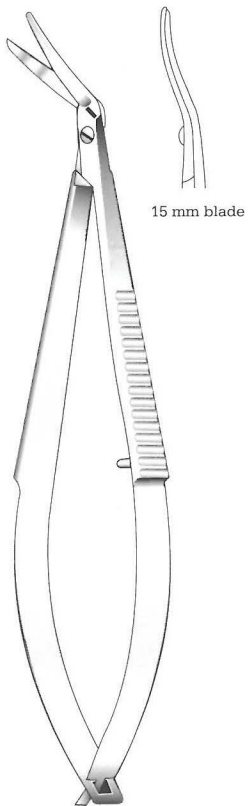

**Castroviejo**  
**J-50-2920**  
9 cm / 3 1/2"

**Noyes**  
12 cm / 4 3/4"  
Straight

**J-50-2860** Straight  
**J-50-2890** Angled  
Sharp / Sharp  
Fig.1

**J-50-2870** Straight  
**J-50-2900** Angled  
Sharp / Blunt  
Fig.2

**J-50-2880** Straight  
**J-50-2910** Angled  
Blunt/Blunt  
Fig.3

**Noyes**  
12 cm / 4 3/4"  
Angled

# Ophthalmology

Iris Scissors

Iridektomiescheren

Pinzas tijeras para iridectomia

Barraquer  
5.5 cm / 2 1/4"

Cutting Blades

J-50-2990	5 mm
J-50-3000	7 mm
J-50-3010	10 mm

Castroviejo  
J-50-3020  
10 cm / 4"  
Right

Castroviejo  
J-50-3030  
10 cm / 4"  
Left

Castroviejo  
J-50-3040  
11 cm / 4 1/2"

Castroviejo  
J-50-3050  
11 cm / 4 1/2"

Castroviejo  
J-50-3060  
11 cm / 4 1/2"

**Lahey**  
**J-29-001** 15 cm / 6"  
**J-29-010** 20 cm / 8"