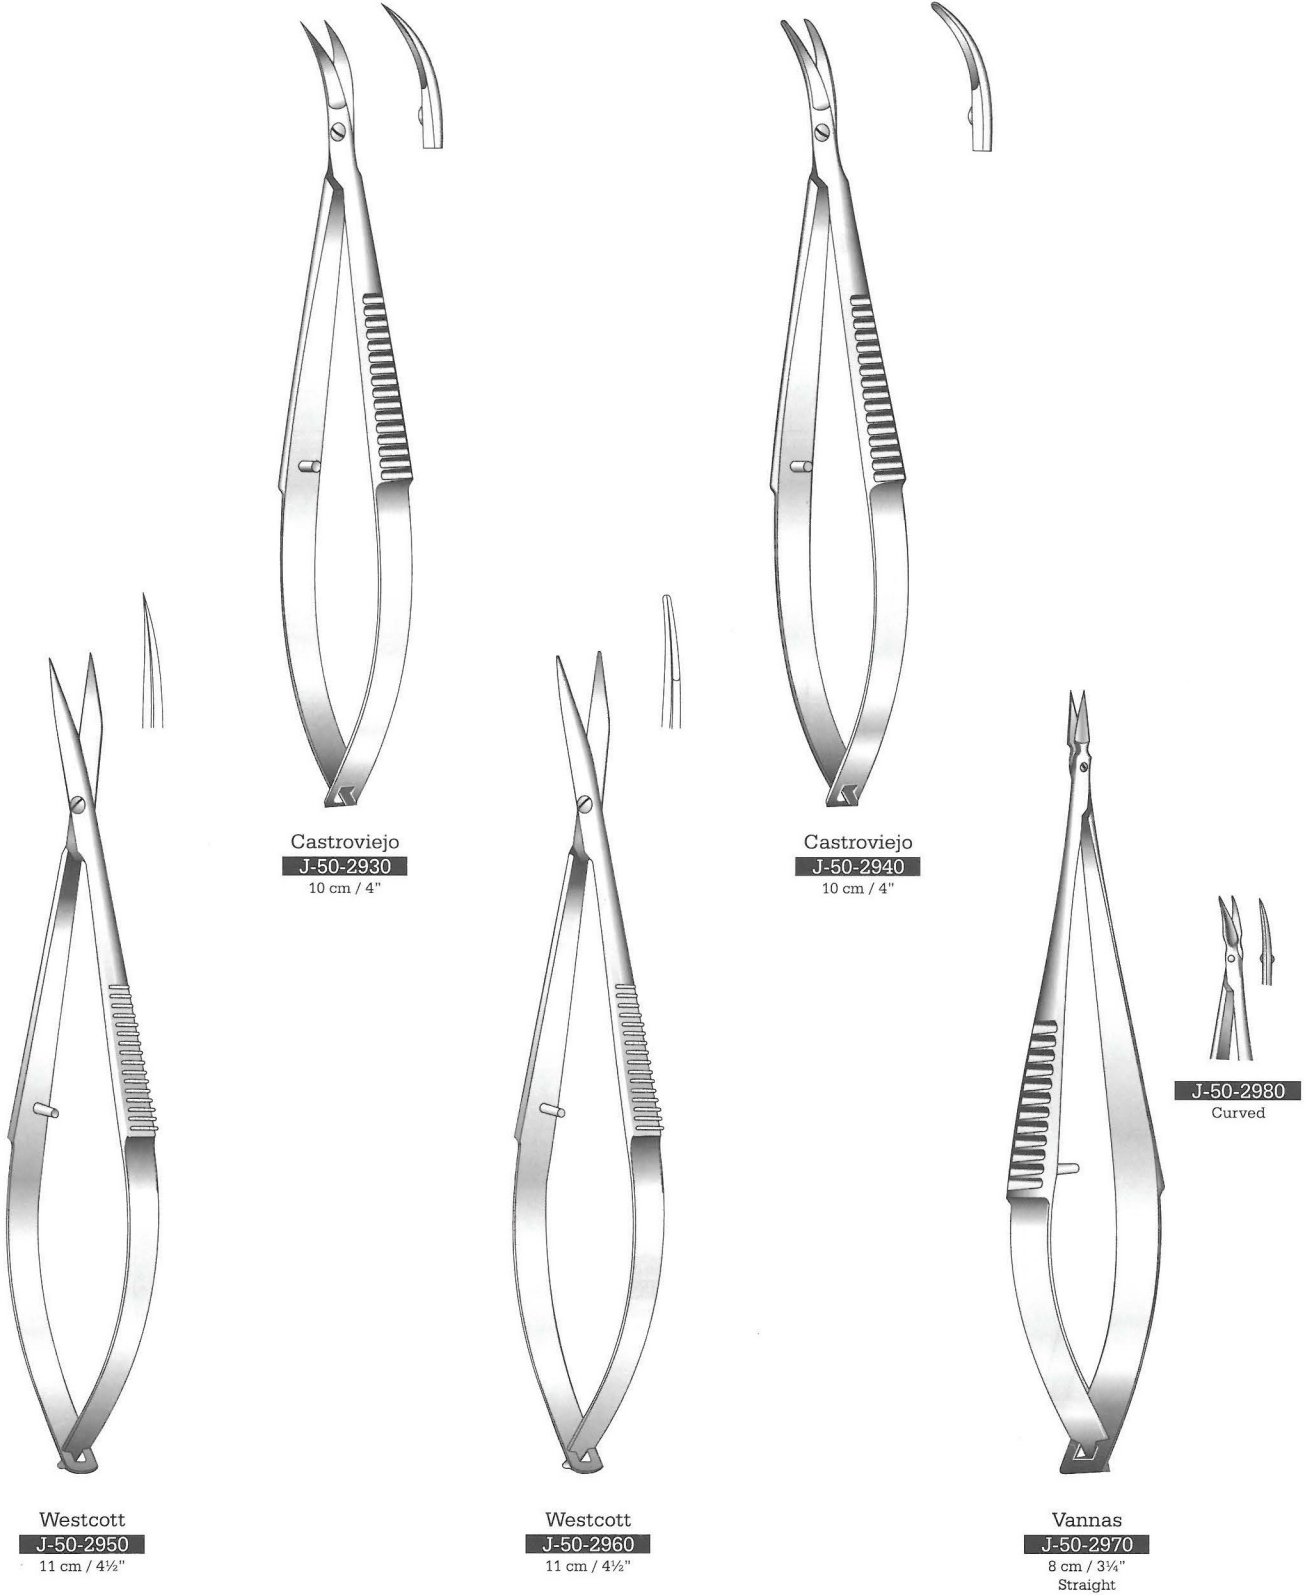

# Ophthalmology

Iris Scissors

Augenscheren

Tijeras p/iridectomia

**Wecker**  
11 cm / 4 1/2"

**J-50-2830**  
Sharp / Sharp

**J-50-2840**  
Sharp / Blunt

**J-50-2850**  
Blunt / Blunt

**Castroviejo**  
**J-50-2920**  
9 cm / 3 1/2"

**Noyes**  
12 cm / 4 3/4"  
Straight

**J-50-2860** Straight  
**J-50-2890** Angled  
Sharp / Sharp  
Fig.1

**J-50-2870** Straight  
**J-50-2900** Angled  
Sharp / Blunt  
Fig.2

**J-50-2880** Straight  
**J-50-2910** Angled  
Blunt/Blunt  
Fig.3

**Noyes**  
12 cm / 4 3/4"  
Angled