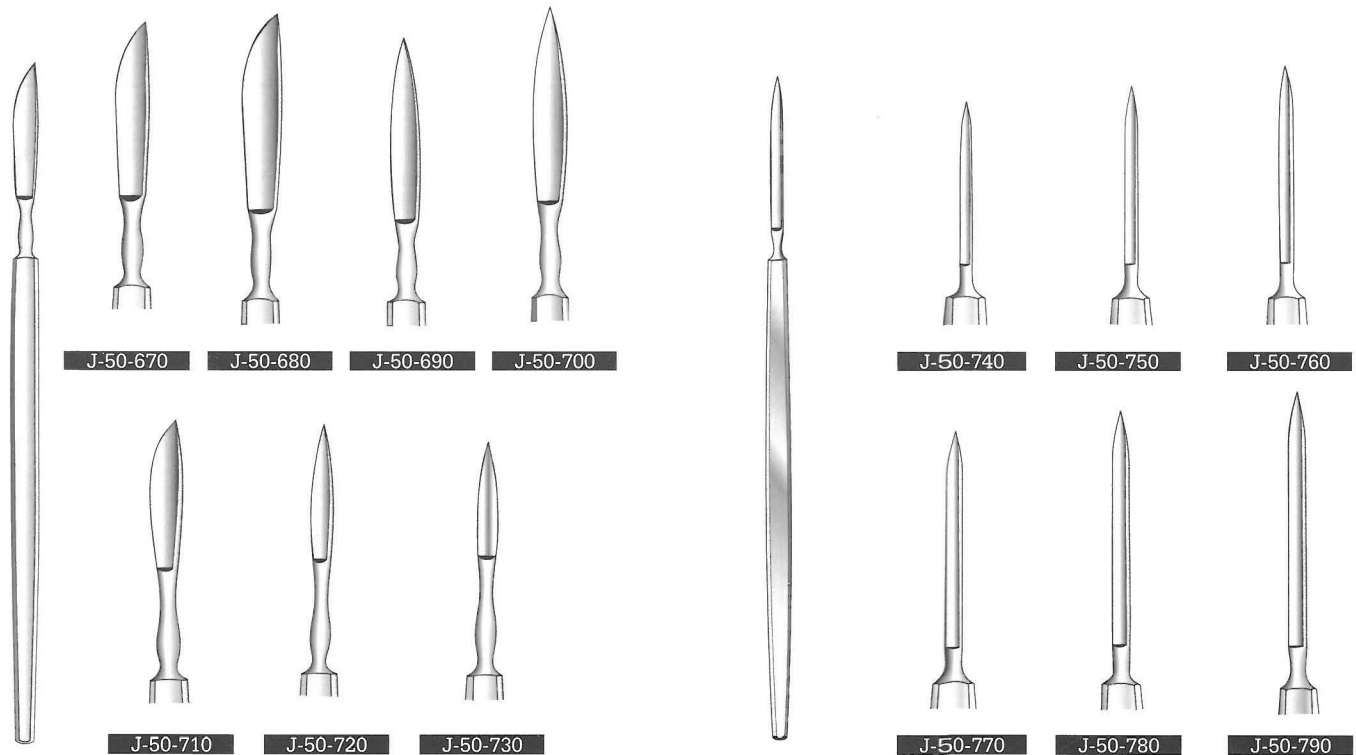

Ophthalmology

Eye Scalpels, Cataract Knives

Augenskalpelle, Starmesser

Bisturios Para ojos, Cuchillos para catarata

Graefe