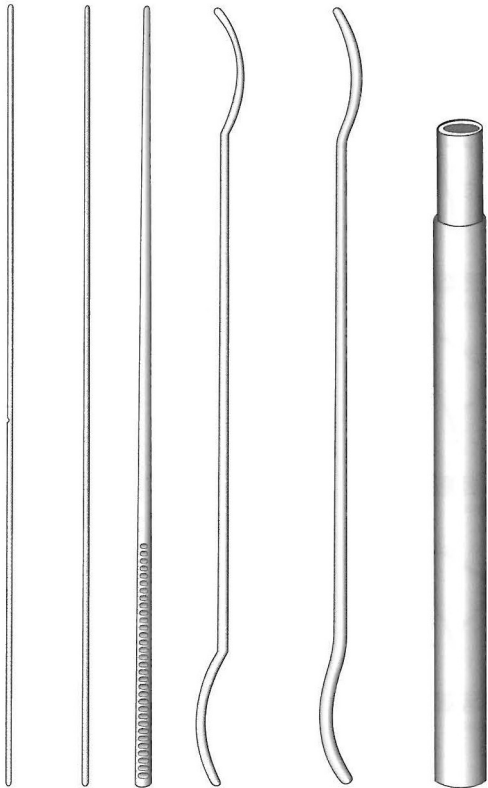

**Bowman**  
**J-50-420**  
 Set of 9

**Bowman**  
**J-50-510**

**Wilder**  
**J-50-520**  
 Fig.1

**Wilder**  
**J-50-530**  
 Fig.2

**Wilder**  
**J-50-540**  
 Fig.3

**Castroviejo**  
**J-50-3470**  
 14 cm / 5½"  
 One end needle point,  
 other end medium