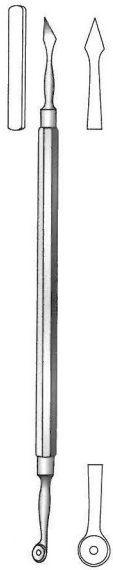

# Ophthalmology

Iris Scissors

Augenscheren

Tijeras p/iridectomia

**Wecker**  
11 cm / 4 1/2"

**J-50-2830**  
Sharp / Sharp

**J-50-2840**  
Sharp / Blunt

**J-50-2850**  
Blunt / Blunt

**Mastin**  
**J-29-020** 17 cm / 6¾"

**Schoemaker**  
**J-29-030** 15 cm / 6"

**Kocher**  
**J-29-040** 15 cm / 6"  
**J-29-050** 16 cm / 6¼"

**Kocher**  
**J-29-060** 15 cm / 6"  
**J-29-070** 16 cm / 6¼"  
 With eye

**Unna**  
**J-30-170**  
 14 cm / 5½"

**Unna**  
**J-30-180**  
 14 cm / 5½"

**Saalfeld**  
**J-30-190**  
 10 cm / 4"

**Saalfeld**  
**J-30-200**  
 14 cm / 5½"

**Schamberg**  
**J-30-210**  
 10 cm / 4"  
 Non crimped  
**J-30-211**  
 9.5 cm / 3¾", Small  
 Crimped

**J-30-220**  
 13 cm / 5"

**Katsch**  
**J-30-230**  
 14 cm / 5½"

**Greg**  
**J-30-410**  
 12.7 cm / 5"  
 One fenestrated cup and chuck with  
 interchangeable No. 65 lancet blade,  
 protected by cap