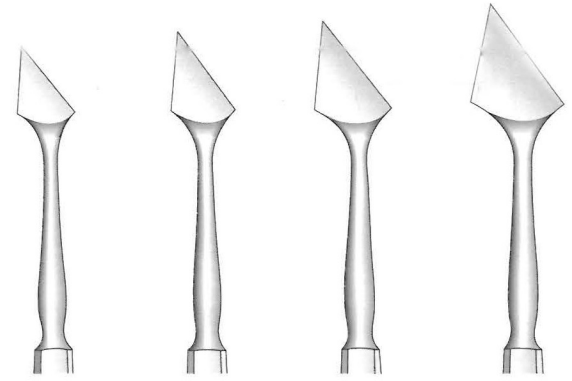

**Bowman**  
**J-50-420**  
 Set of 9

**Bowman**  
**J-50-510**

**Wilder**  
**J-50-520**  
 Fig.1

**Wilder**  
**J-50-530**  
 Fig.2

**Wilder**  
**J-50-540**  
 Fig.3

**Castroviejo**  
**J-50-3470**  
 14 cm / 5½"  
 One end needle point,  
 other end medium

# Ophthalmology

Eye Scalpels, Cataract Knives

Augenskalpelle, Starmesser

Bisturios Para ojos, Cuchillos para catarata

Graefe

Jaeger

J-50-800 J-50-810 J-50-820 J-50-830

Jaeger