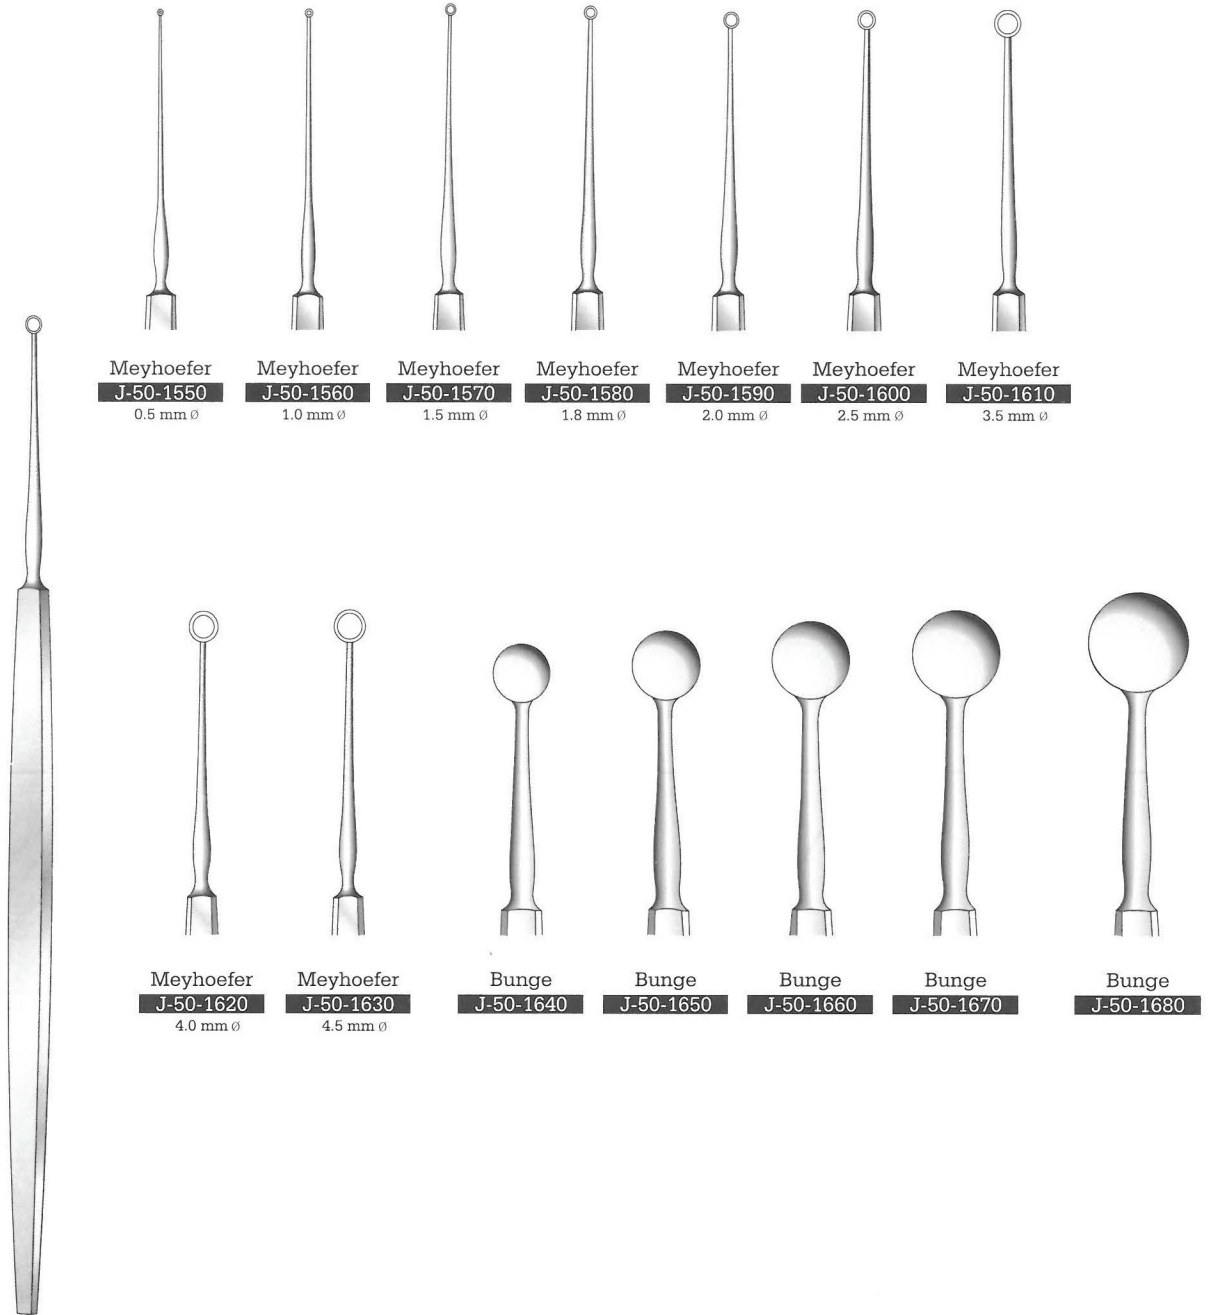

Meyhoefer	Meyhoefer	Meyhoefer	Meyhoefer	Meyhoefer	Meyhoefer	Meyhoefer
J-50-1550	J-50-1560	J-50-1570	J-50-1580	J-50-1590	J-50-1600	J-50-1610
0.5 mm $\varnothing$	1.0 mm $\varnothing$	1.5 mm $\varnothing$	1.8 mm $\varnothing$	2.0 mm $\varnothing$	2.5 mm $\varnothing$	3.5 mm $\varnothing$

Meyhoefer	Meyhoefer	Bunge	Bunge	Bunge	Bunge	Bunge
J-50-1620	J-50-1630	J-50-1640	J-50-1650	J-50-1660	J-50-1670	J-50-1680
4.0 mm $\varnothing$	4.5 mm $\varnothing$